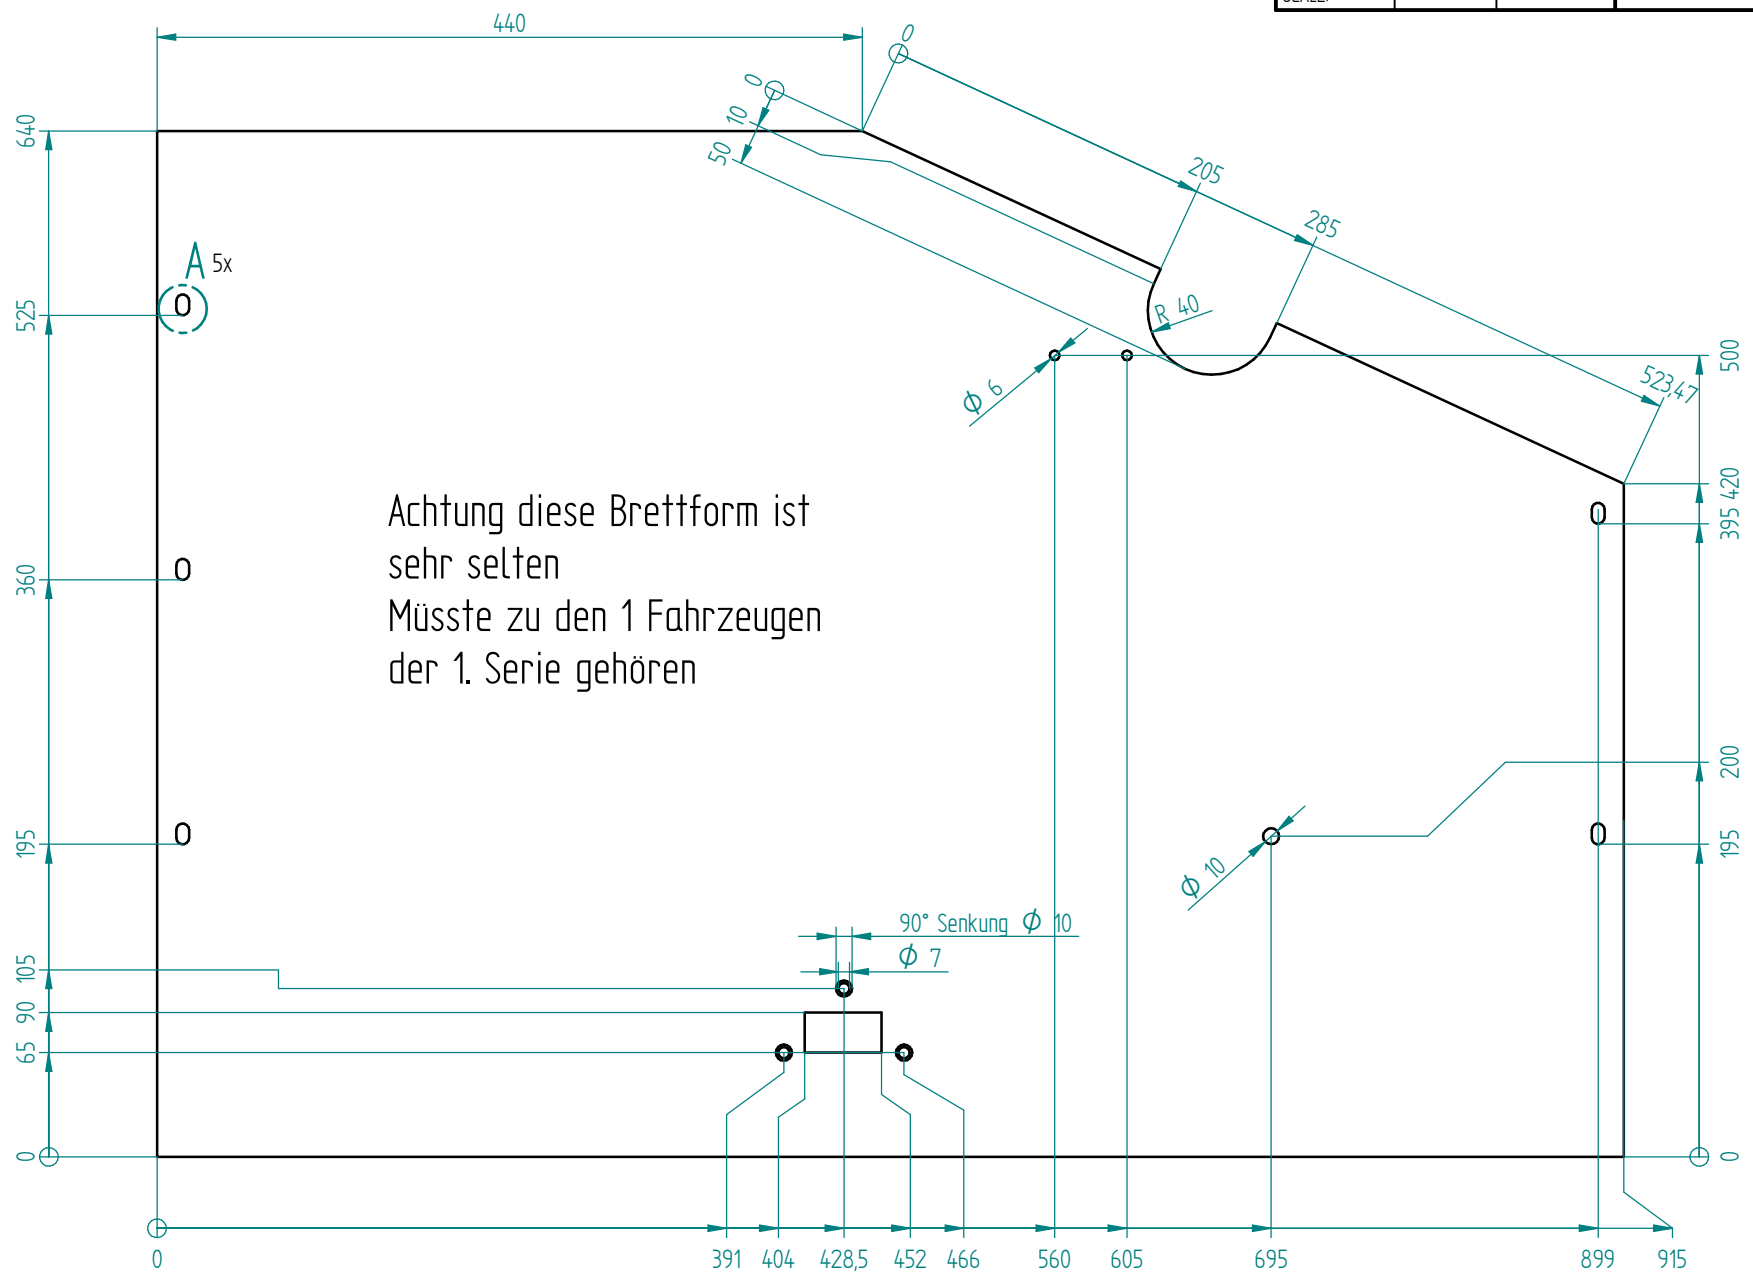

	NAME	DATE	FILE NAME: GT Ersatzradbrett BJ 69.dft
DRAWN	Reiner	07/18/14	
CHECKED			
SIZE	A3		
SCALE:			

Achtung diese Brettform ist
sehr selten
Müsste zu den 1 Fahrzeugen
der 1. Serie gehören